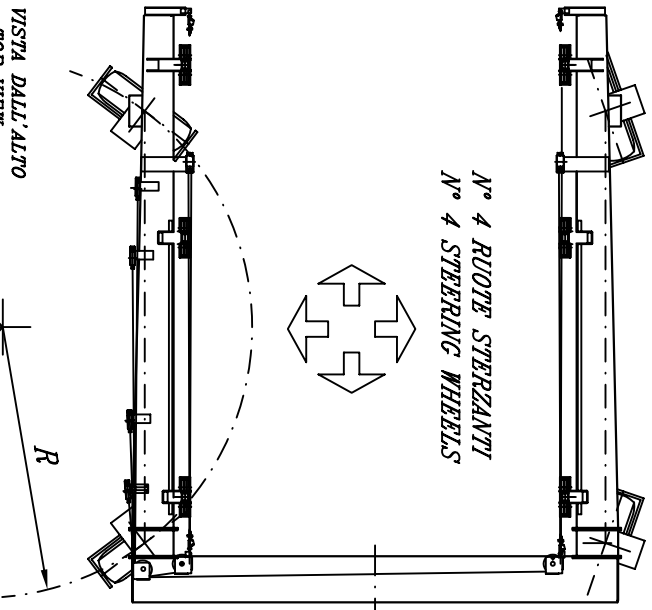

N° 4 RUOTE STEZZANTI
N° 4 STEERING WHEELS

	BHT 25	BHT 40	BHT 50	BHT 75	BHT 100	BHT 130
A	5900	6500	6700	7000	7700	8200
B	6800	7400	7700	8000	8900	9500
C	7900	8500	8800	9150	10200	11100
D	6200	7400	8100	8650	10500	11250
E	5500	6500	7000	7500	9000	10000
F	5600	6500	7000	7500	9500	10500
G	6900	8100	8800	9400	11800	12800
H	5600	6000	6500	7000	9000	10500
I	2000	2000	2500	3000	3700	4500
L	3600	4000	4000	4000	5300	6000
M	4900	5900	6400	6650	8300	9000
N	1500	1500	1500	1500	1500	2000
P	0	1000	1000	1000	1200	1600
R	3350	4100	4400	4700	5800	6100
J	5600	7000	7500	8000	10200	12100

Le dimensioni sono indicative e possono essere modificate senza preavviso
Dimensions subject to change without notice

BOAT-HOIST STANDARD Modelli BHT
STANDARD BOAT-HOIST Models BHT