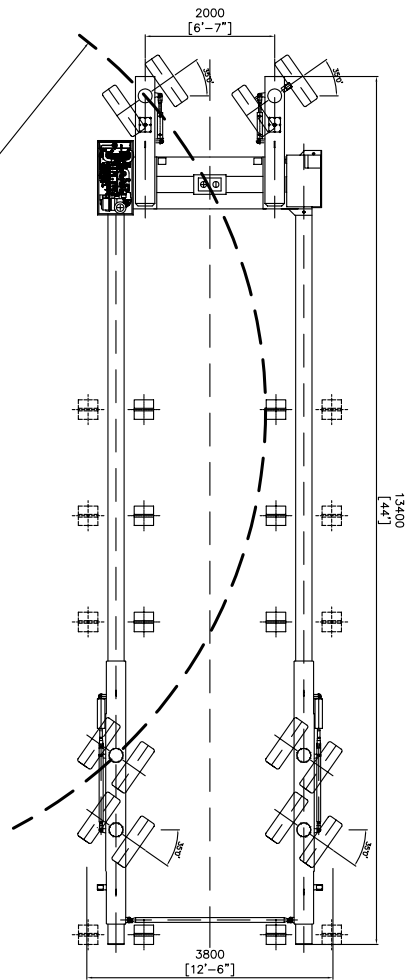

CRAB SIDE WHEELS STEERING

FRONT SIDE WHEELS STEERING

aprox
R2284
R3211

BACK SIDE WHEELS STEERING

PER APPROVAZIONE / FOR APPROVAL

Progetto della Loggia		Specifiche		Lavori/Note I. G.O. / Impostazione	
Autore	1	Disegnato		Verificato	
Cliente	03/04	Scale		Stampa	
Descrizione	MBT 60 US steering	Formato	A1	Stampa	
Autore	STF	Stampa		Stampa	
Autore	1	Stampa		Stampa	