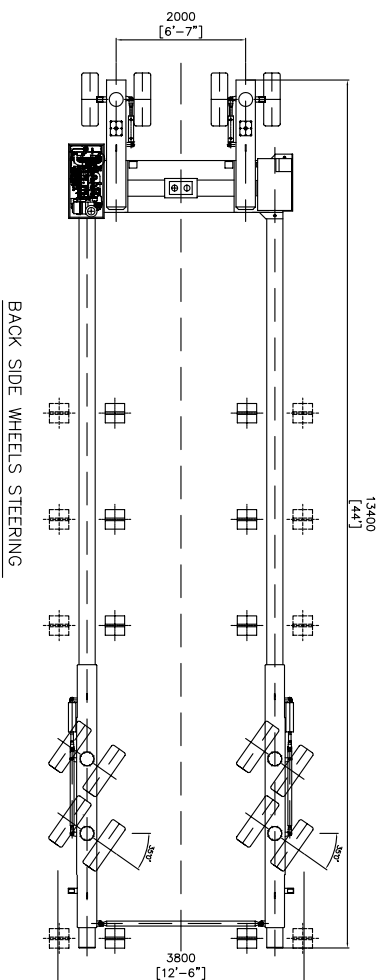

CRAB SIDE WHEELS STEERING

FRONT SIDE WHEELS STEERING

aprox
R2284
R3211

BACK SIDE WHEELS STEERING

PER APPROVAZIONE / FOR APPROVAL

Progetto della Loggia		Specifiche		Lavori/Note I. G.O. / Impostazione	
Autore	1	Disegnato		Verificato	
Cliente	03/04	Scale		Stampa	
Descrizione	MBT 60 US steering	Formato	A1	Stampa	
Autore	STF	Stampa		Stampa	
Autore	1	Stampa		Stampa	