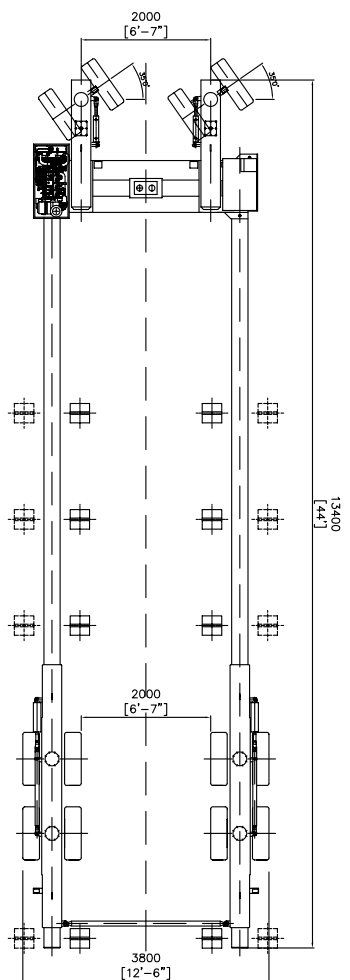

CRAB SIDE WHEELS STEERING

FRONT SIDE WHEELS STEERING

aprox
R2284
R3211

BACK SIDE WHEELS STEERING

PER APPROVAZIONE / FOR APPROVAL

Progetto della Loggia		Specifiche		Lavori/Note I. G.O. / Impostazione	
Autore	1	Disegnato		Verificato	
Cliente	03/04	Scale		Stampa	
Descrizione	MBT 60 US steering	Formato	A1	Stampa	
Autore	STF	Stampa		Stampa	
Autore	1	Stampa		Stampa	